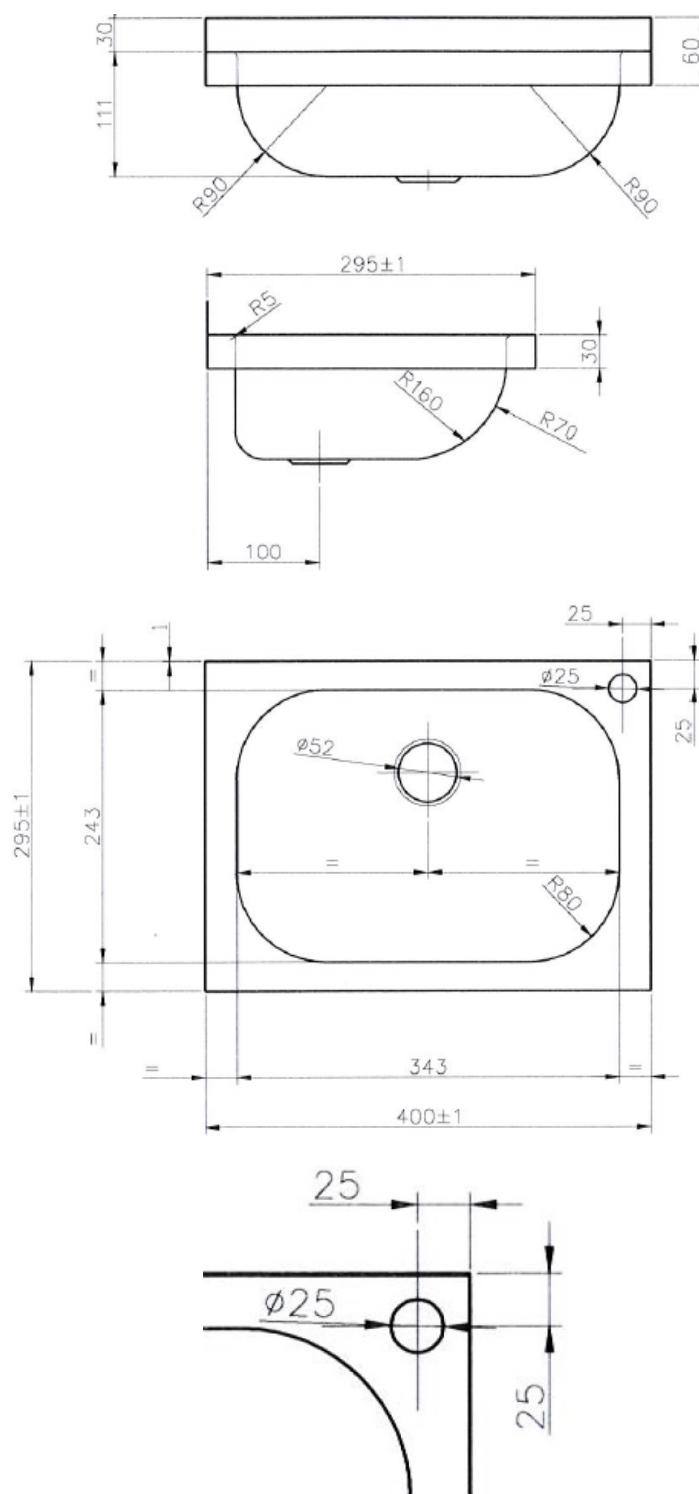

Fiche technique

Dessin technique

Lavabo avec accroche murale

Modèle

Code SAP

00004886

UM 11

Groupe d'articles

Éviers muraux